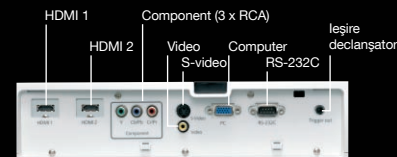

INTRĂRI

EPSON
WORLD LEADER
IN PROJECTORS

EPSON®