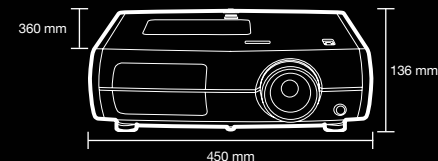

* Măsurare bazată pe ISO 21118

EPSON Europe B.V., Romania Office
Strada Ion Urđareanu nr. 34, parter
Sector 5, 050688 Bucuresti
Telefon: +40 21 402 5024
Fax: +40 21 402 5020
www.epson.ro

DIMENSIUNI